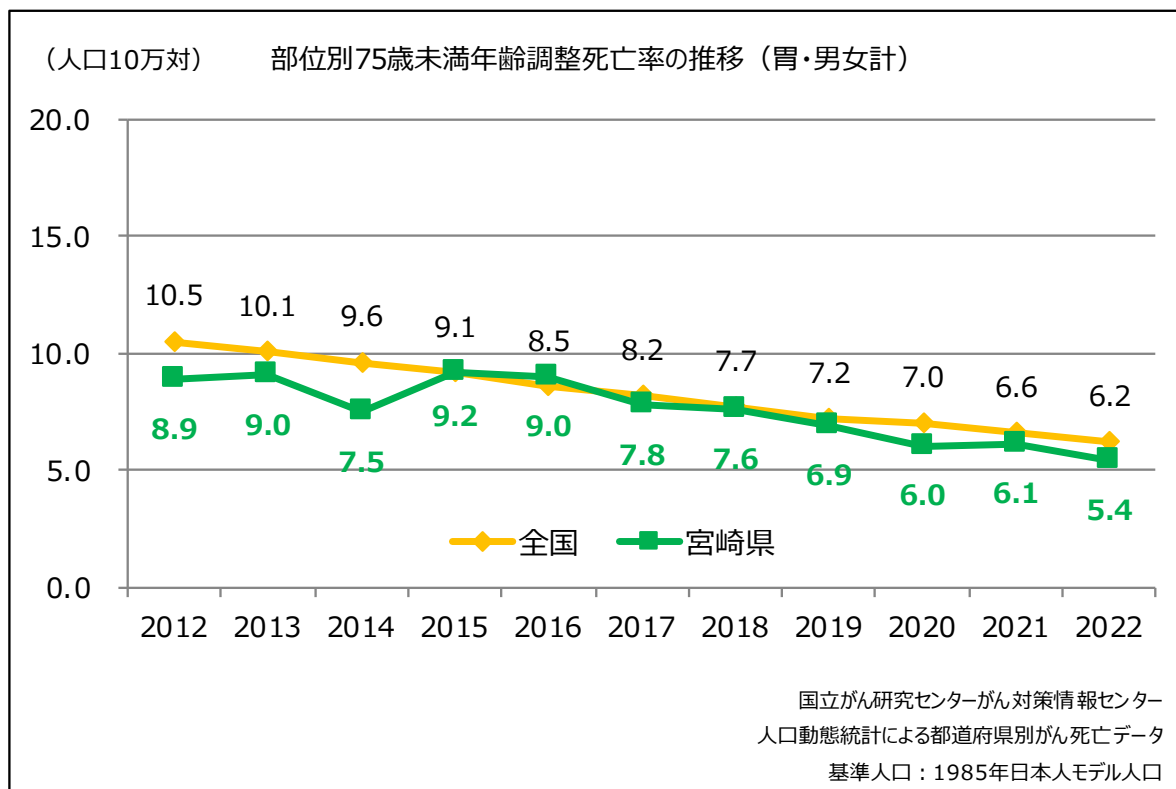

宮崎県がん（部位別）の年齢調整死亡率の推移（75歳未満：人口10万対）

	2010	2011	2012	2013	2014	2015	2016	2017	2018	2019	2020	2021	2022
胃	9.8	9.7	8.9	9.0	7.5	9.2	9.0	7.8	7.6	6.9	6.0	6.1	5.4
気管、気管支及び肺	14.6	12.4	12.2	13.4	12.5	13.8	12.7	12.2	11.3	12.6	13.0	11.2	12.3
大腸	8.9	9.0	8.7	9.4	10.1	8.6	11.1	10.9	9.2	10.1	11.6	10.9	10.8
乳房	9.7	7.4	8.5	8.9	6.9	7.8	7.4	9.6	11.1	11.1	7.9	8.7	12.8
子宮	6.0	6.1	5.1	6.5	5.5	5.7	5.6	6.7	5.7	5.2	5.9	7.1	7.2

国立がん研究センターがん対策情報センター
人口動態統計による都道府県別がん死亡データ
基準人口：1985年日本人モデル人口

がんの部位別 75歳未満年齢調整死亡率の推移（全国比較）