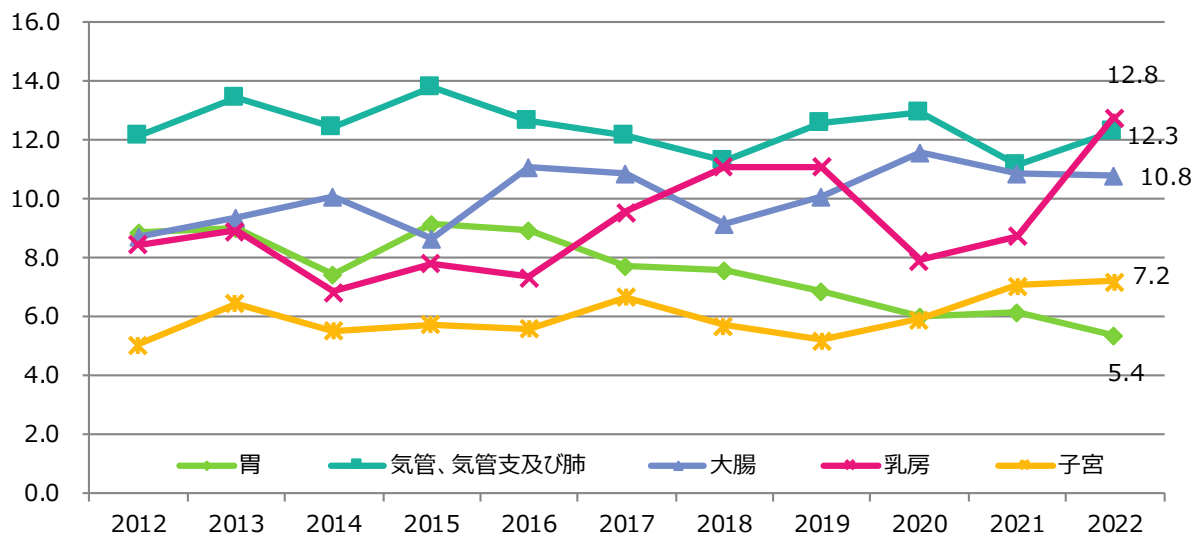

宮崎県がん（部位別）の年齢調整死亡率の推移（75歳未満：人口10万対）

国立がん研究センターがん対策情報センター
人口動態統計による都道府県別がん死亡データ
基準人口：1985年日本人モデル人口