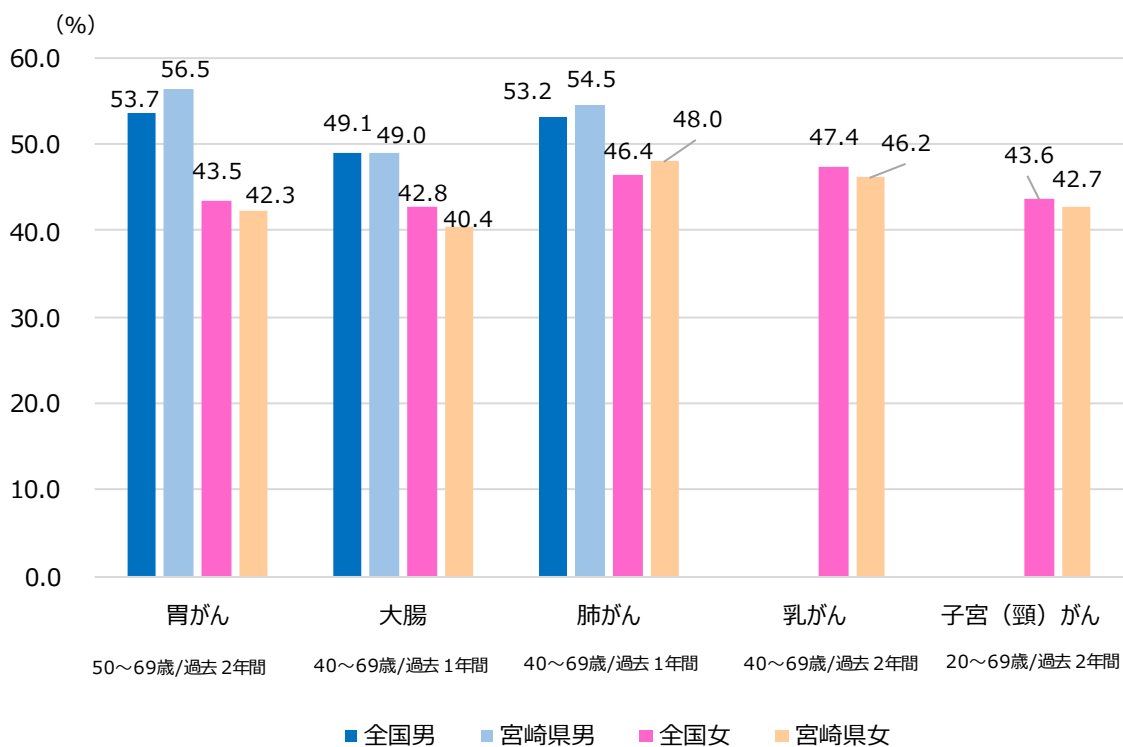

がん検診受診率の全国比較（国民生活基礎調査・2022年度）