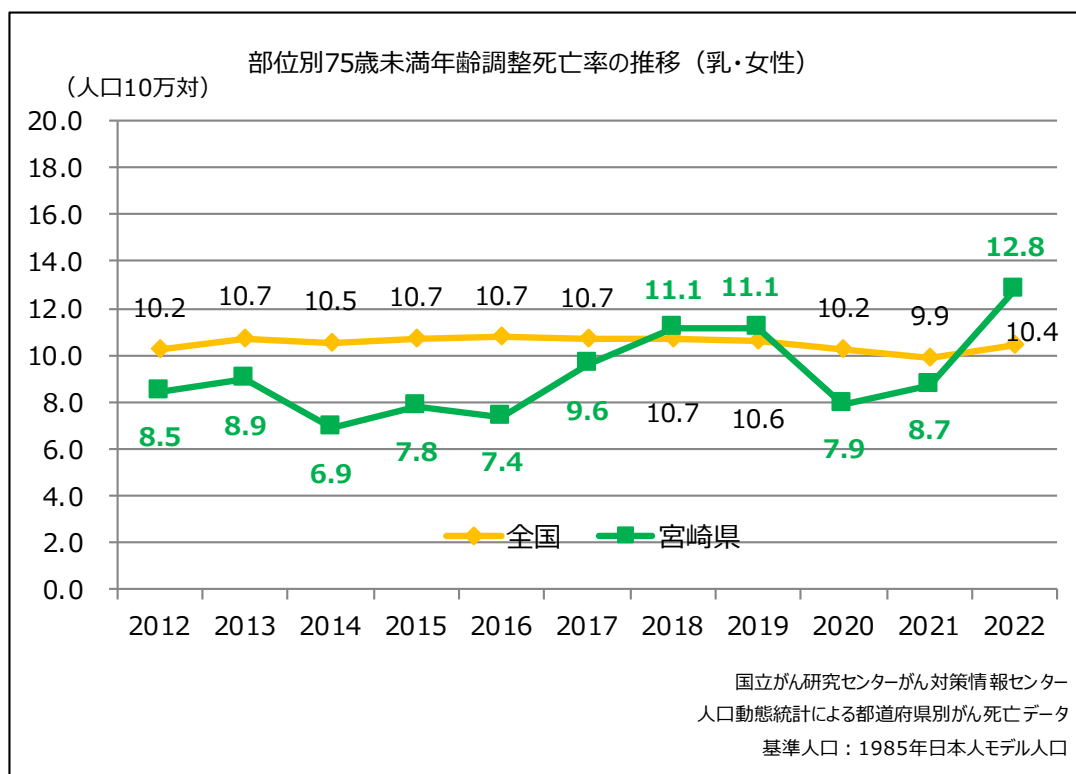

がんの部位別 75 歳未満年齢調整死亡率の推移（全国比較）