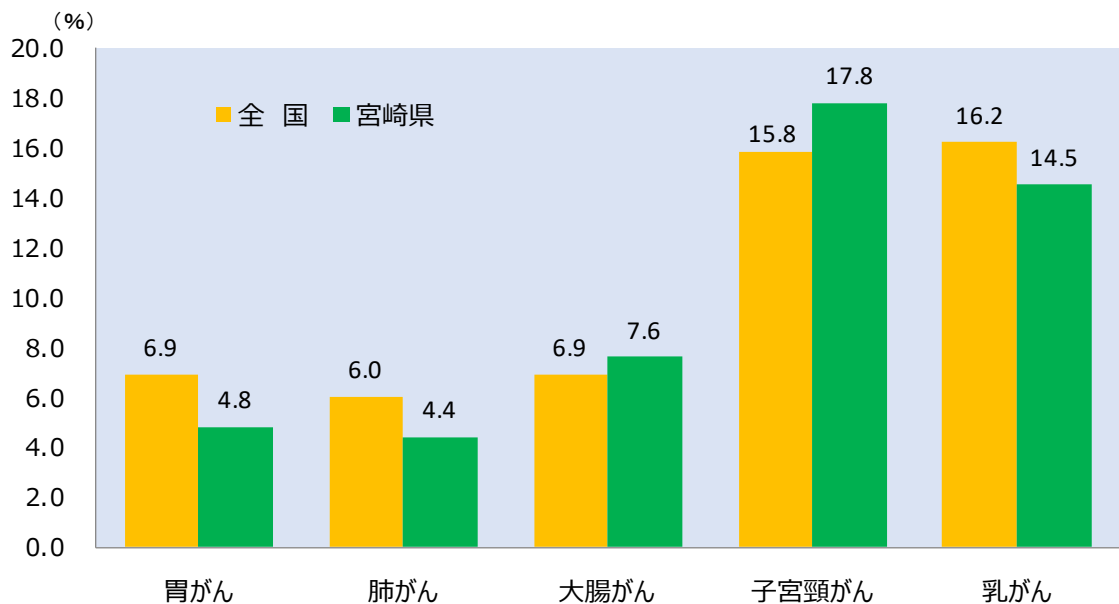

市町村が実施するがん検診受診率の全国比較（令和4年度）