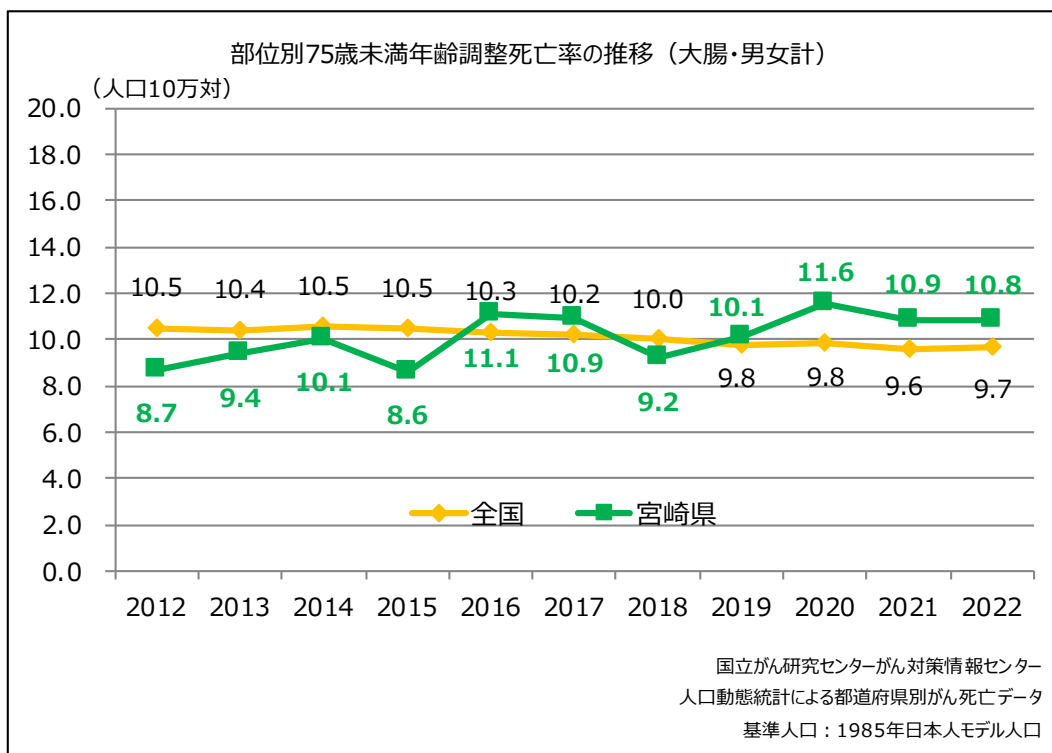

がんの部位別 75 歳未満年齢調整死亡率の推移（全国比較）