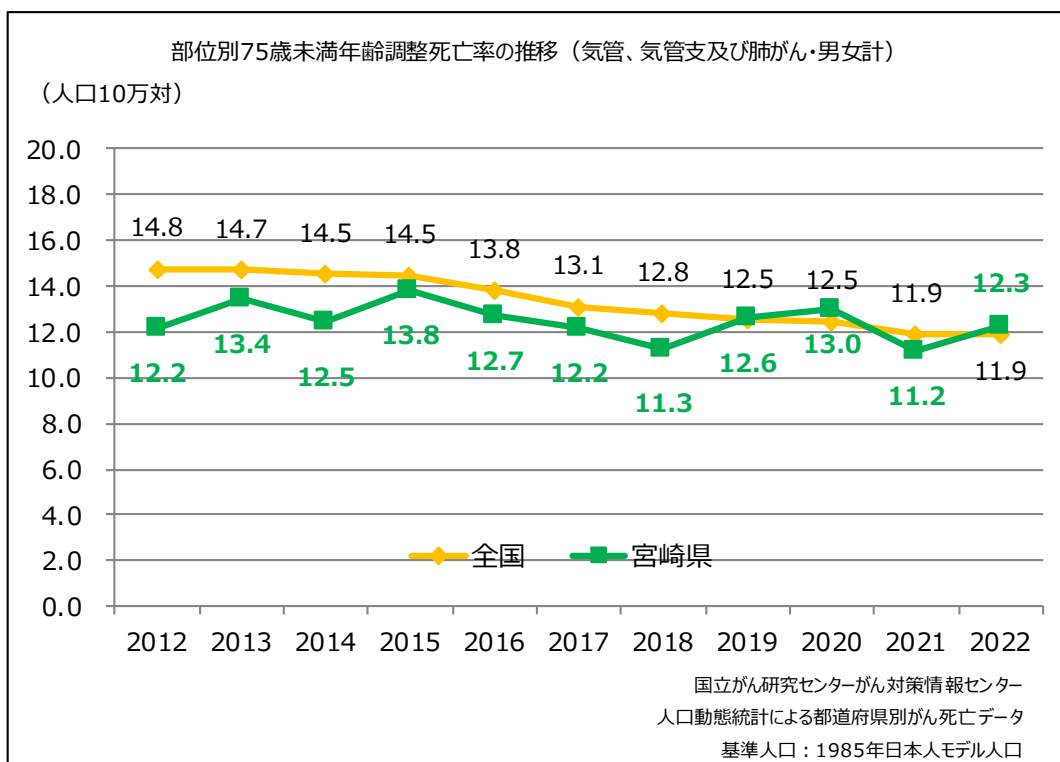

がんの部位別 75 歳未満年齢調整死亡率の推移（全国比較）