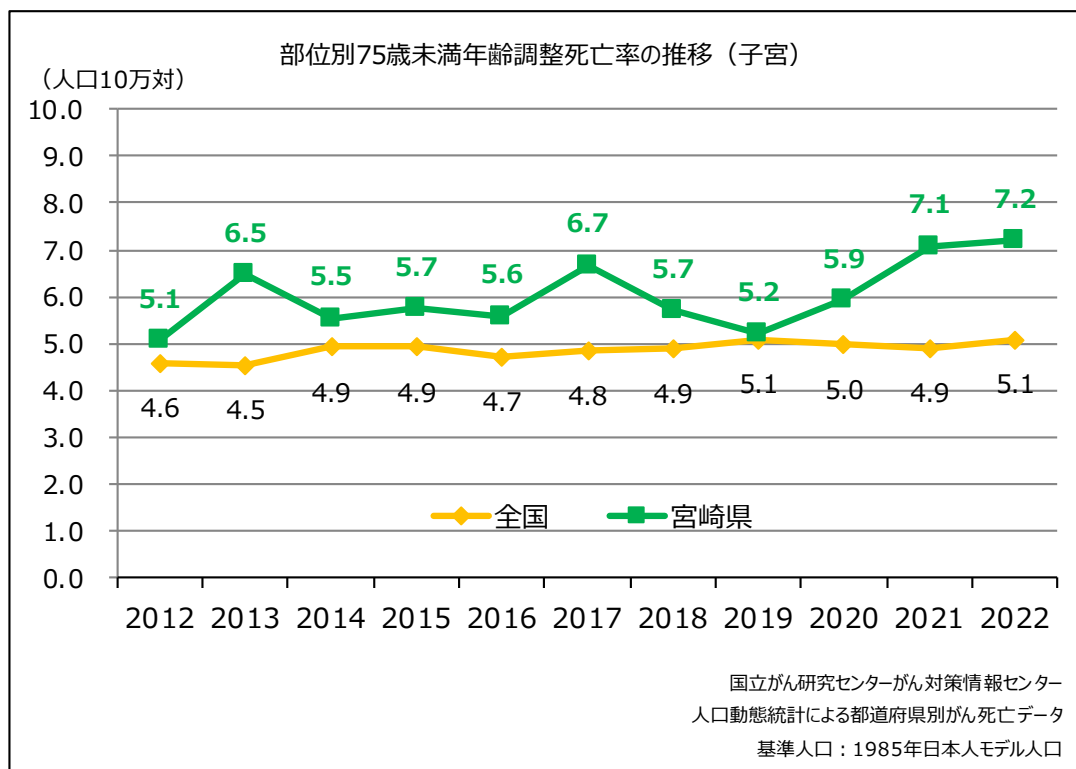

都道府県別75歳未満年齢調整死亡率（人口10万対） 年次別推移【全がん】

がんの部位別 75 歳未満年齢調整死亡率の推移（全国比較）