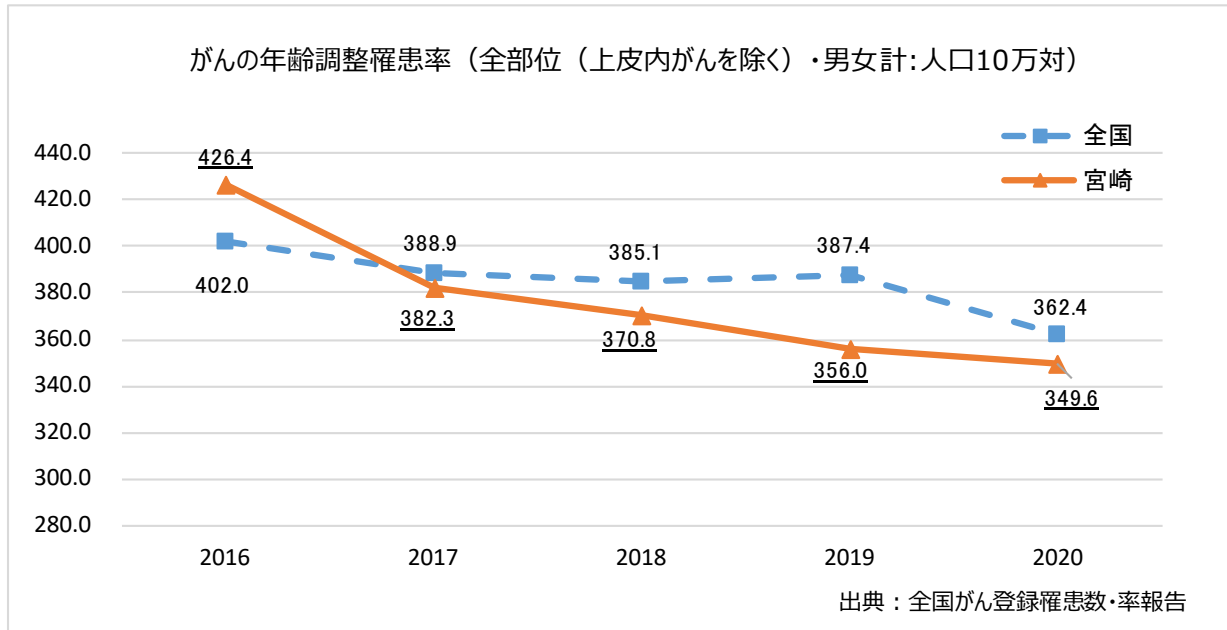

宮崎県のがんの統計

罹患

【がんの年齢調整罹患率（人口10万対）】

がんの年齢調整罹患率の推移